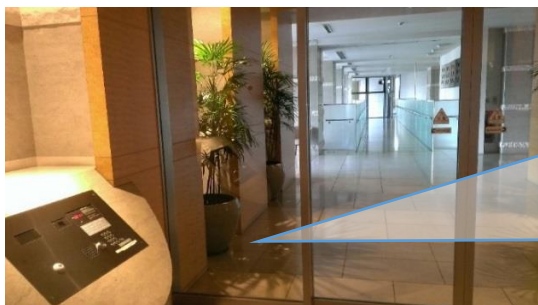

～JR 品川駅から当社（品川Vタワー3211号）までの詳しいご案内です～

港南口からスカイウェイに出たらひたすら真っ直ぐお進みください
中庭を挟んで左手にインターシティが見えます

ファミリーマートを通り過ぎて
さらに一番奥までお進みください

(※メディカルゾーンの方に右折しないでください)

【重要】

これより先は居住区域…という看板が
ありますが、構わずお進みください

エントランスで **3211** を押してください

- ◎レセプションカウンターの係員に
「高層階用エレベーター」の場所を聞いてください
- ◎32階まで上がり、左折、突き当たりを右へ曲がった
一つ目の部屋が3211号です
- ◎ご不明の場合は

03-5715-3561 までお電話ください